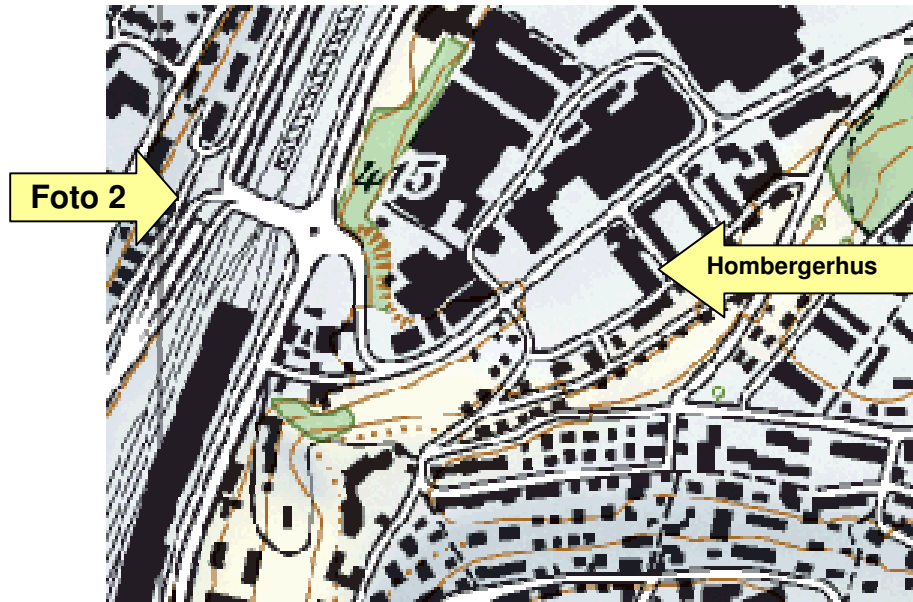

## Von Neuhausen Langriet

Zurückfahren Richtung Schaffhausen  
auf die A4 Richtung Thayngen / Singen (Foto 1)

Nach dem 1. Tunnel Richtung Schaffhausen Nord / Zentrum  
Ausfahrt Nr. 4 (Foto 2)

Nach der Ausfahrt in die Mittlere Spur Richtung Ebnet

Auf dieser Strasse bleiben bis P OJGM kommt.

Foto1

Foto 2