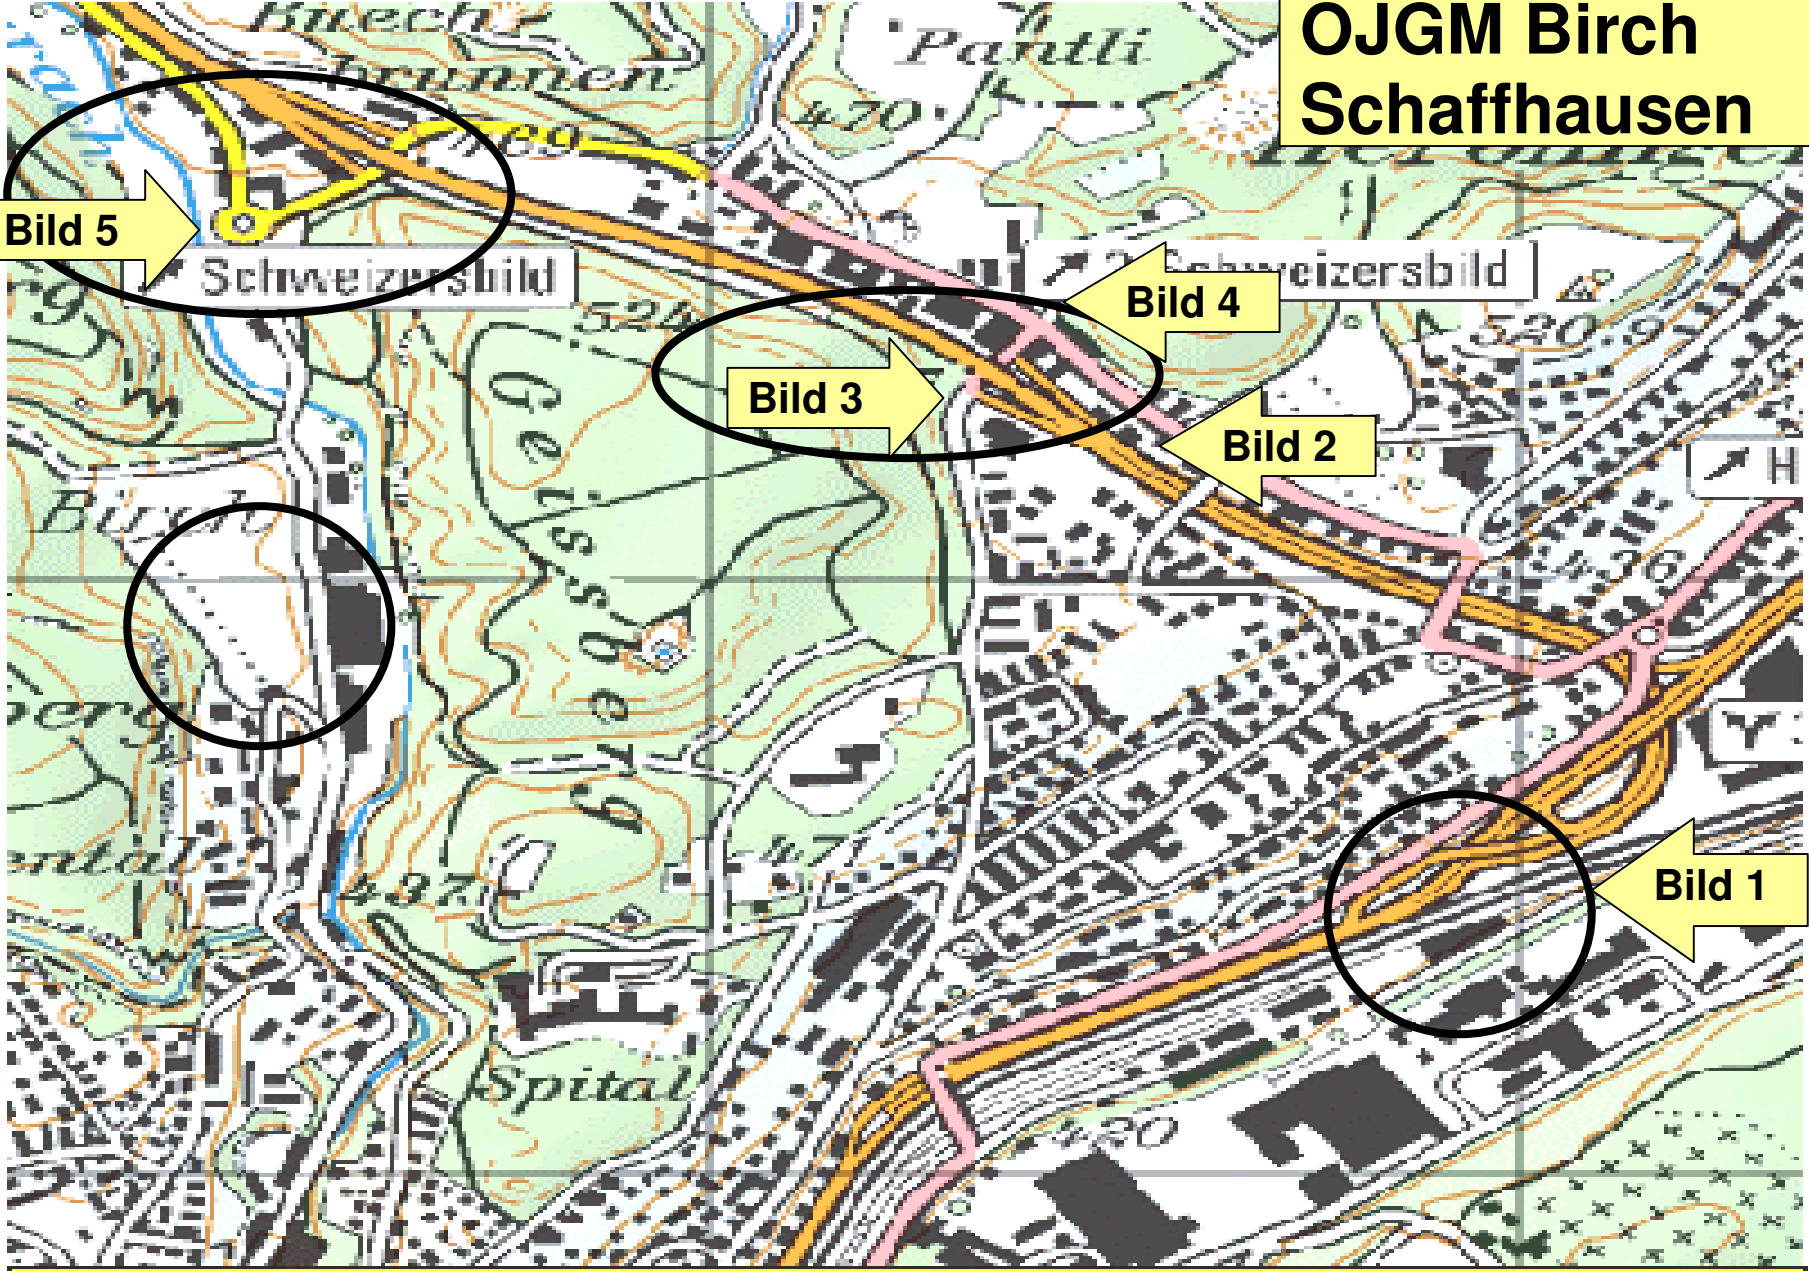

OJGM Birch Schaffhausen