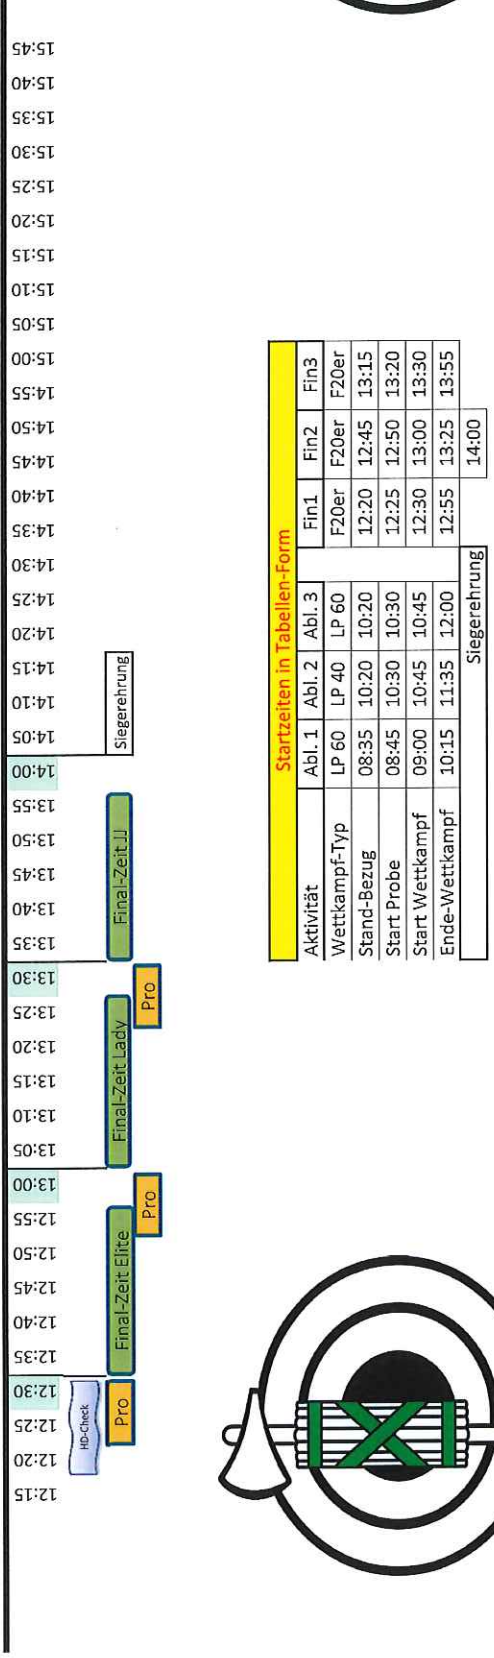

Zeit-Übersicht Lupi-Matchtag 2015

Startzeiten in Tabellen-Form

Aktivität	Abl. 1	Abl. 2	Abl. 3	Fin1	Fin2	Fin3
Wettkampf-Typ	LP 60	LP 40	LP 30	F20er	F20er	F20er
Stand-Bezug	08:35	10:20	10:20	12:20	12:45	13:15
Start Probe	08:45	10:30	10:30	12:25	12:50	13:20
Start Wettkampf	09:00	10:45	10:45	12:30	13:00	13:30
Ende-Wettkampf	10:15	11:35	12:00	12:55	13:25	13:55
	Siegerehrung				14:00	

Sportverein-t

MITWIRKEN IM SPORT

Lupi-Matchtag 2015

Startliste LupiTag60M MEN HF-MEN

Wil Thurau

Sa 21.02.2015, Startzeit 09:00

Sport-verein-t
MITWIRKEN IM SPORT

Bah n	Start Nr	Name	Nat	Serien						Total	Bemerkung
				1	2	3	4	5	6		
7	319387	RIEDENER Andreas	SG								
8	133959	KLÄGER Josef	SG								
9	137928	HEEB Reto	SG								
10	110257	MORAZ Oliver	SG								
11	129341	STEFANI Paul	SG								
12	295736	WETZEL Philipp	SG								
13	131503	ZÄCH Roland	SG								
14	129338	SCHNIDER Paul	SG								
15	123348	WETZEL Jürgen	SG								
16	138330	HOLENSTEIN Lorenz	SG								
17	117642	HOLLENSTEIN Pius	SG								
18	305619	SCHWEIZER Andreas	SG								
19	114097	ANGEHRN Markus	SG								
20	126189	KEHL Roger	SG								
21	141053	ZACCARI Remo	SG								
22	126275	VETTER Andreas	SG								
23	181245	DEISS Rolf	SG								
24	121359	KÜHNIS Ralph	SG								
25	538202	ZÄCH Thomas	SG								
26	139555	HUBER Hans	SG								
27	117640	BÖSCH Hans Ueli	SG								
28	519720	BRUNNER Daniel	SG								
29	137867	HEEB Wendelin	SG								
30	535211	RIEDENER Philipp	SG								
31	553342	BRÜLISAUER Matthias	SG								
32	129594	ZWICKY Hans	SG								Verzichtet